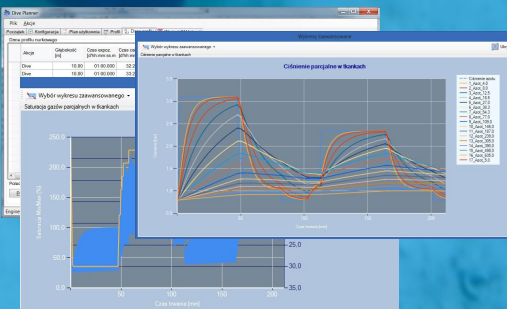

Asystent Nurkowania

Najważniejsze funkcje

Aplikacja przeznaczona jest przede wszystkim do planowania nurkowań rekreacyjnych. Poza wyliczaniem profilu i przystanków, pozwala na zaplanowanie odpowiedniego zapasu gazu, czy kontrolę wpływu mieszanki oddechowej na organizm. Sposób symulacji można dostosować do indywidualnych potrzeb.

Plan wypłynięcia	Prędkość	Altitude	Depth	Time	Gas	DN2	DN2%
02:40 Zniżanie	30.00m/18.0min	00:40	100	1:25	50:00	0.68	2
03:20 Nurkowanie	10.00m/131.58m	01:00	119	1:03	40:10	6.08	17
14:20 Wypłynięcie	27.00m/59.01m	01:16	113	0:27	22:10	6.44	16

System został wyposażony w mechanizm ostrzeżeń, który analizuje otrzymane wyniki. W przypadku wykrycia zagrożenia, tj. nieprawidłowe ciśnienie parcjalne, przekroczone wskaźniki toksyczności tlenu czy po prostu zbyt duża głębokość, aplikacja wyświetli alarm oraz odpowiedni opis problemu.

Dla bardziej zaawansowanych użytkowników został przygotowany zestaw narzędzi analitycznych. Można przejrzeć szczegółowo wszystkie parametry profilu minuta po minucie lub za pośrednictwem zaawansowanych wykresów.