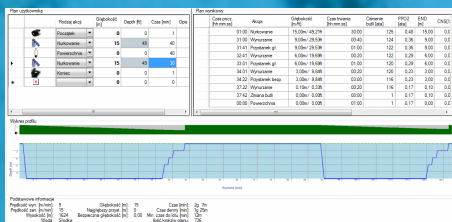

Asystent Nurkowania

Najważniejsze funkcje

Aplikacja przeznaczona jest przede wszystkim do planowania nurkowań rekreacyjnych. Poza wyliczaniem profilu i przystanków, pozwala na zaplanowanie odpowiedniego zapasu gazu, czy kontrolę wpływu mieszanki oddechowej na organizm. Sposób symulacji można dostosować do indywidualnych potrzeb.

Plan wypłynięcia	Prędkość	Altitude	Depth	Time	Gas	DN2	DN2%
02:40 Zniżanie	30.00m/18.0min	00:40	100	1:25	50:00	0.68	2
03:20 Nurkowanie	10.00m/131.58m	01:00	119	1:03	40:10	6.08	17
14:20 Wypłynięcie	27.00m/59.01m	01:16	113	0:27	22:10	6.44	16

System został wyposażony w mechanizm ostrzeżeń, który analizuje otrzymane wyniki. W przypadku wykrycia zagrożenia, tj. nieprawidłowe ciśnienie parcjalne, przekroczone wskaźniki toksyczności tlenu czy po prostu zbyt duża głębokość, aplikacja wyświetli alarm oraz odpowiedni opis problemu.